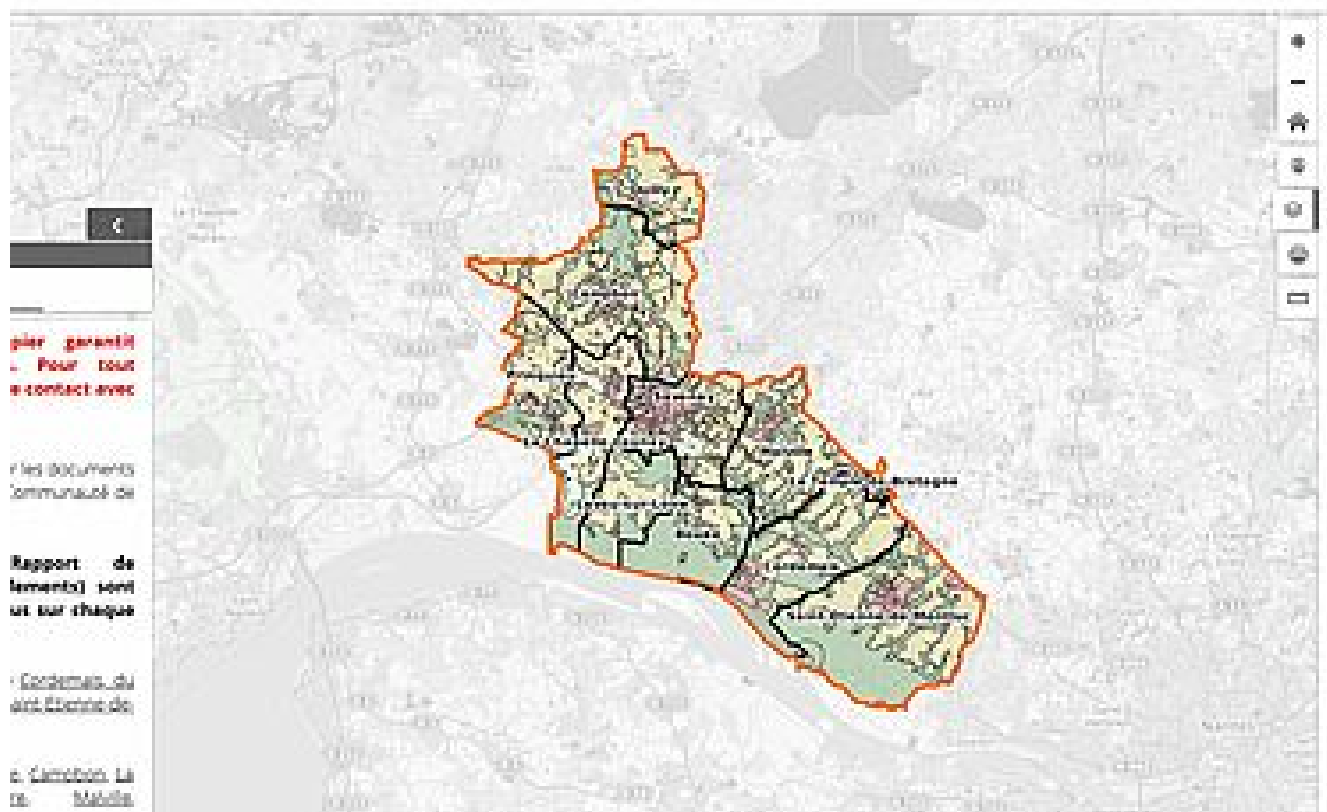

Site dédié au PLUi

Cadastre

Autorisations d'urbanisme

Demander une autorisation d'urbanisme

Entrer un numéro de section, un espace et un num

Carte interactive dédiée au PLU

Programme Local de l'Habitat (PLH)

NANTES SAINT-NAZAIRE PÔLE MÉTROPOLITAIN

Pôle métropolitain Nantes Saint Nazaire