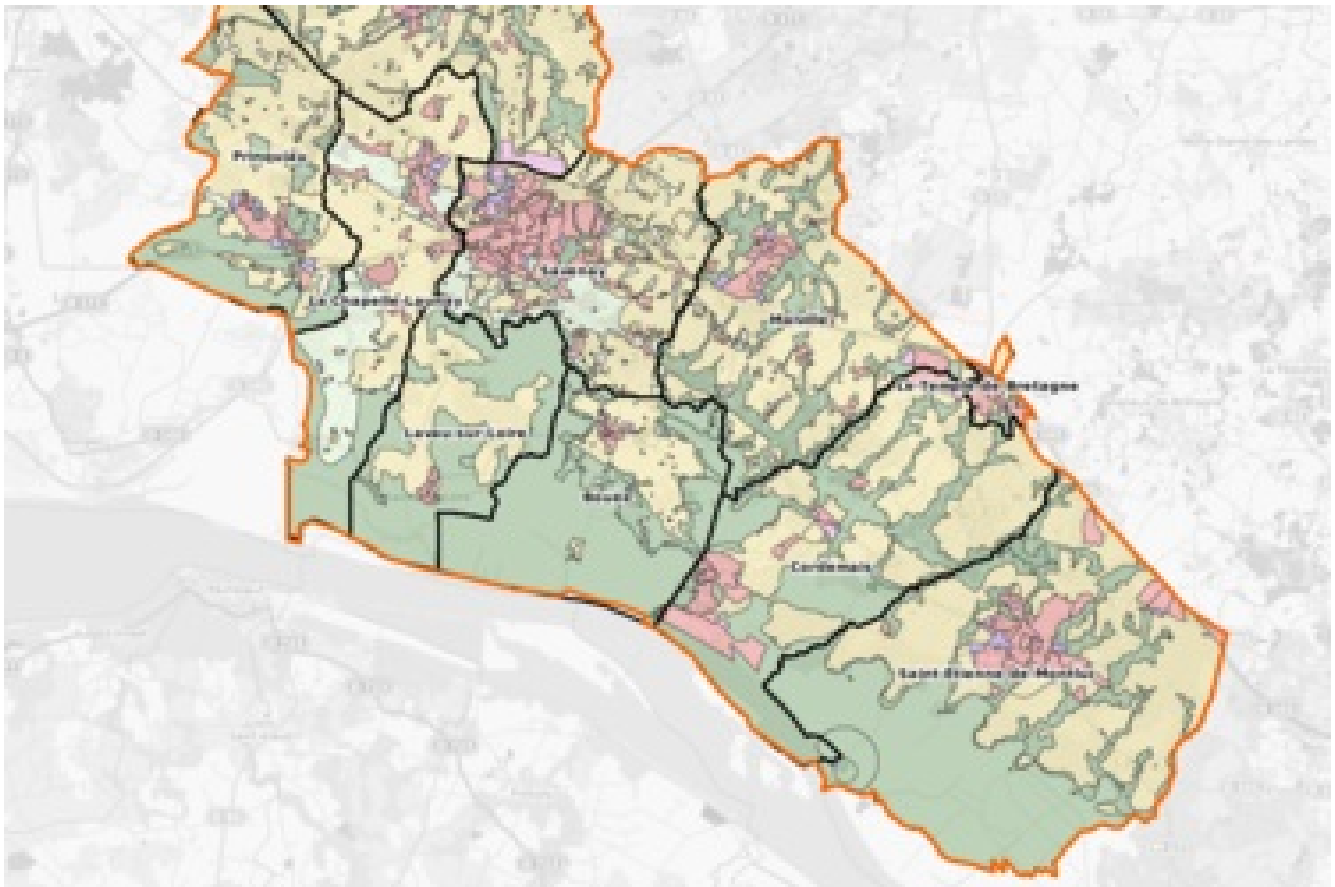

Urbanisme et habitat

Un projet de travaux, d'aménagement, une question à propos du cadastre ou du PLU, le point sur les démarches d'urbanisme à Saint Étienne de Montluc.

PLUi

Élaboration du PLUi de la Communauté de communes Estuaire et Sillon

NANTES SAINT-NAZAIRE PÔLE MÉTROPOLITAIN

Pôle métropolitain Nantes Saint Nazaire